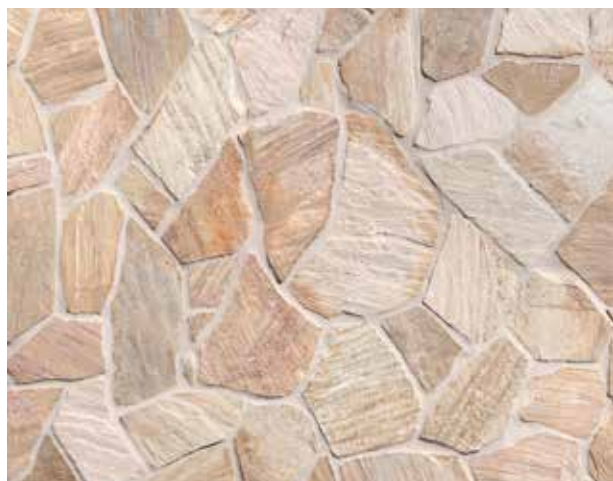

15-20 PCS./M² EXTÉRIEUR INTÉRIEUR

Les pierres naturelles peuvent être mises en place avec un format très polyvalent: Opus Incertum. Utilisée depuis des siècles, depuis la Rome antique, cette technique consiste à réaliser un dallage de pierre naturelle, composé de morceaux de pierre de formes irrégulières, pour créer un revêtement de sol extérieur ou intérieur. Le dallage en Opus Incertum offre une excellente résistance aux variations de température. Les dalles clivées sont obtenues par une succession de chocs, afin de créer des dalles irrégulières.

CREME DOSEO