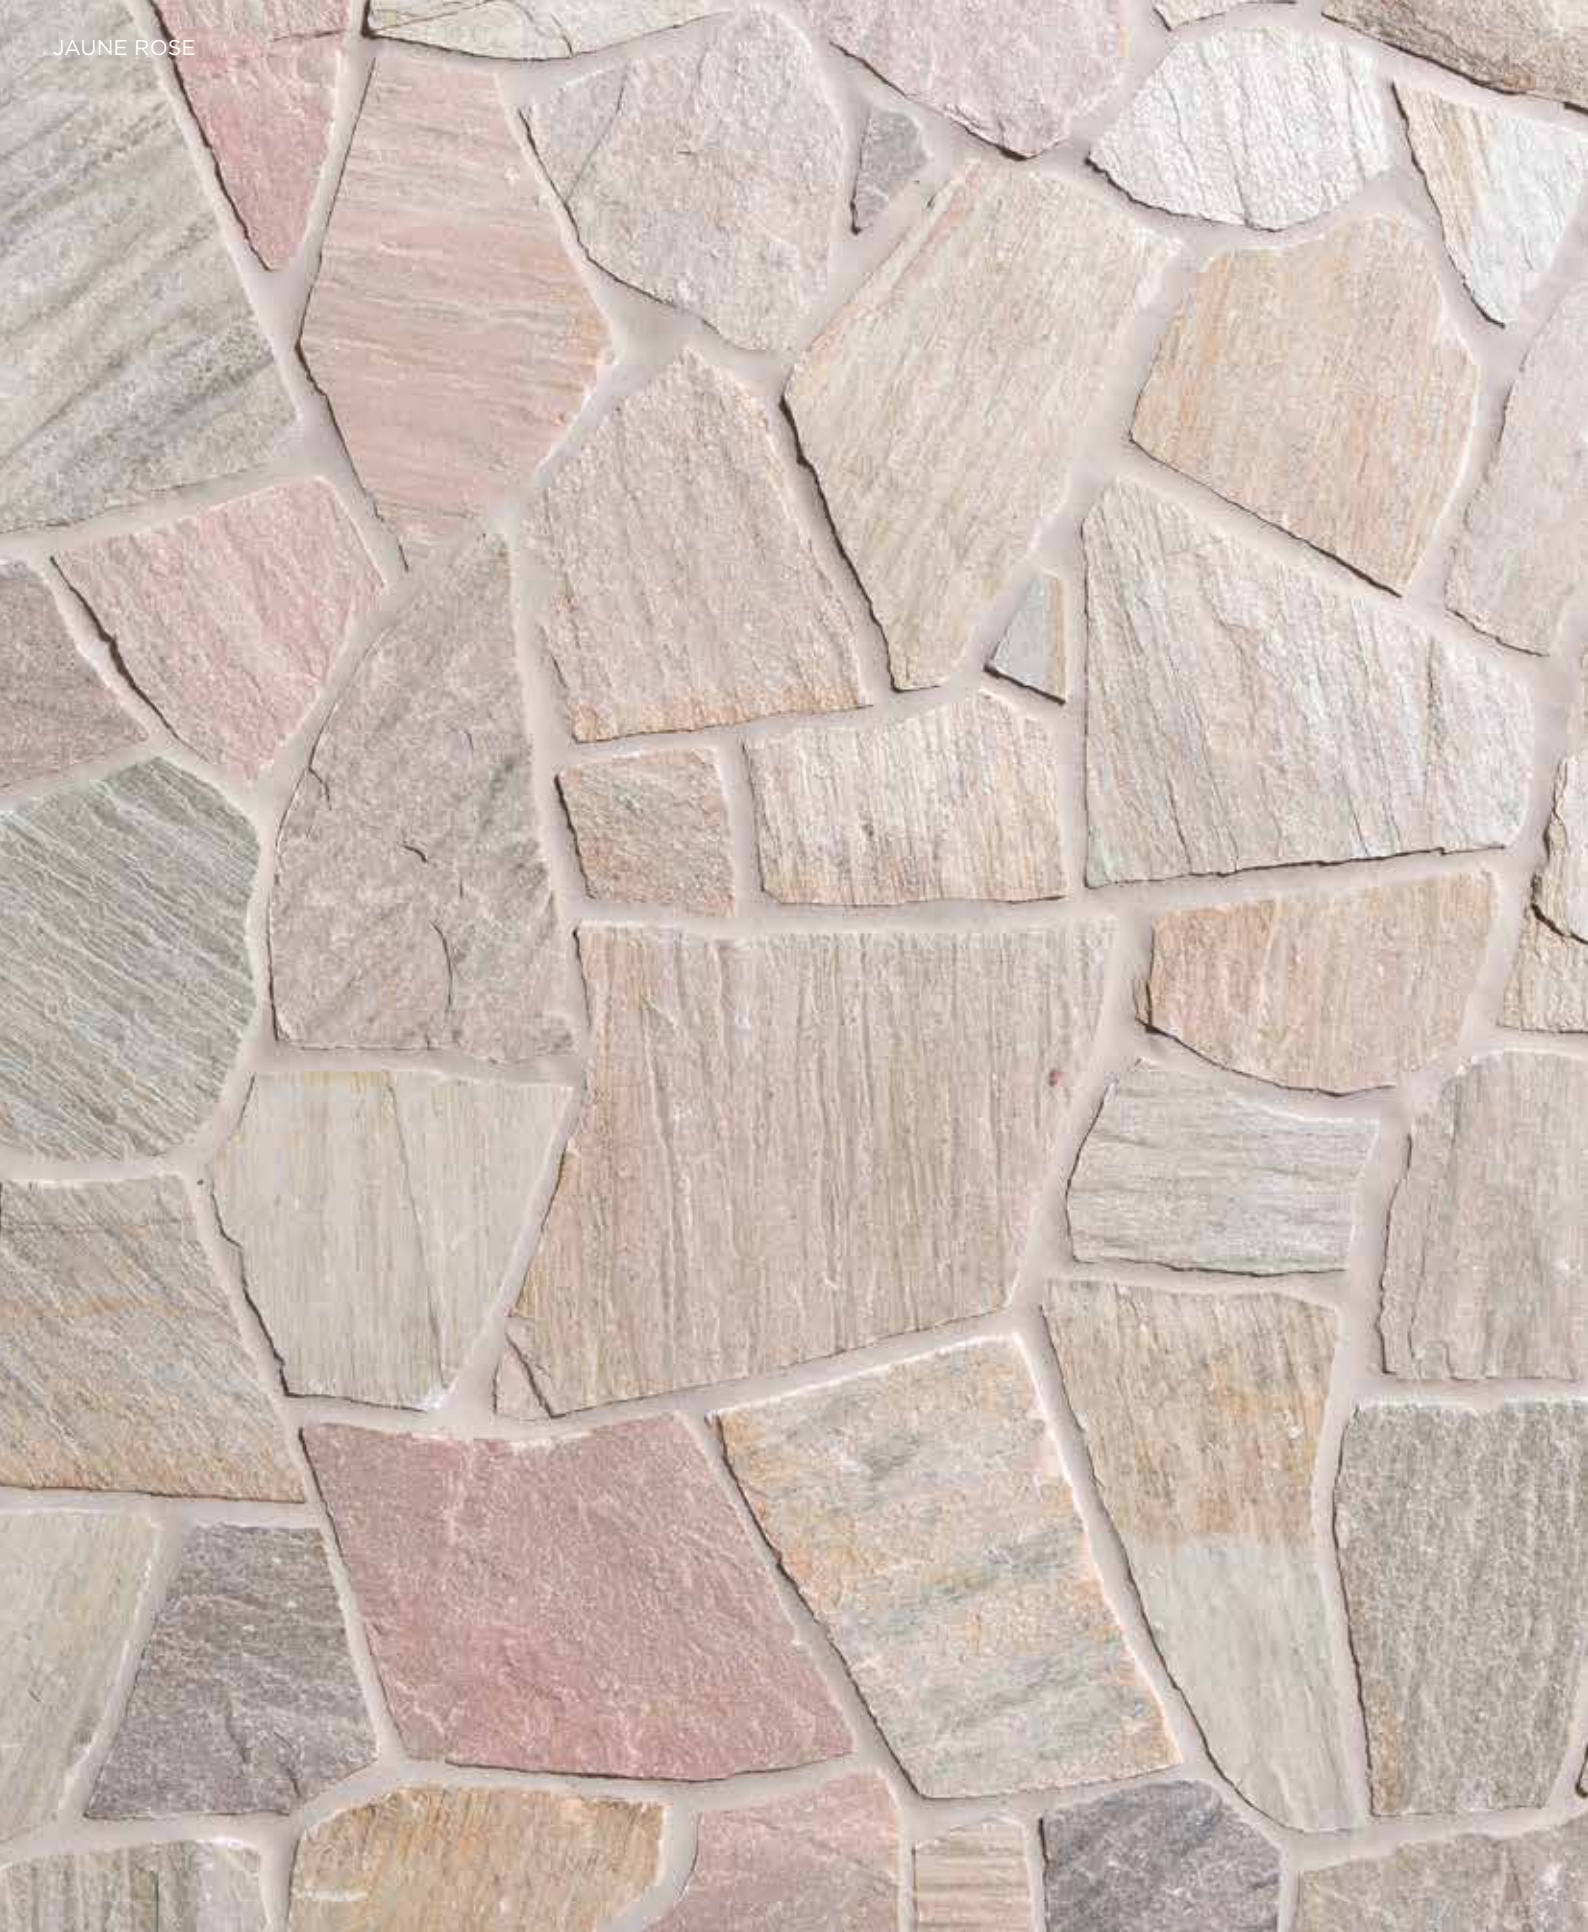

JAUNE ROSE

CUPASTONE
Les experts de la Pierre Naturelle

T. +33 (0) 1 30 49 69 91
contacto@cupastone.com
www.cupastone.fr