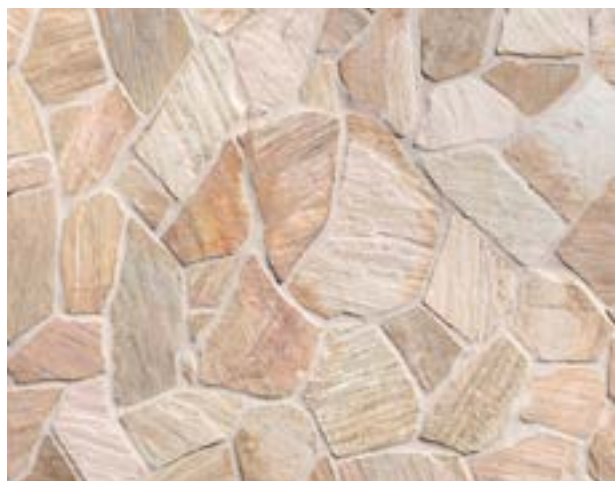

15-20 PCS./M² EXTÉRIEUR INTÉRIEUR

Les pierres naturelles peuvent être mises en place avec un format très polyvalent: Opus Incertum. Utilisée depuis des siècles, depuis la Rome antique, cette technique consiste à réaliser un dallage de pierre naturelle, composé de morceaux de pierre de formes irrégulières, pour créer un revêtement de sol extérieur ou intérieur. Le dallage en Opus Incertum offre une excellente résistance aux variations de température. Les dalles clivées sont obtenues par une succession de chocs, afin de créer des dalles irrégulières.

CLARA DRAGONTE