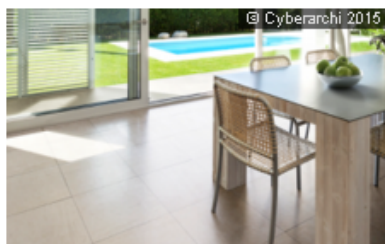

[Visualiser l'article](#)

[Accueil](#) > **Revêtements de sol en pierre naturelle CUPA STONE, le goût de l'authenticité**

COMMUNIQUÉ

Revêtements de sol en pierre naturelle CUPA STONE, le goût de l'authenticité

Un dallage en ardoise, granit, calcaire, gneiss, grès ou quartzite s'adapte à tous les styles de décoration pour embellir les extérieurs et les intérieurs de la maison.

L'entreprise offre de multiples nuances avec une large palette des couleurs et des formats comme la nouvelle tendance du maxi format.

Publié le 27/10/2015

A+

A-

[in Partager](#)

[G+ Partager](#) 0

[f J'aime](#) 0

[Tweeter](#) 0

CUPA STONE présente une large gamme de dalles en pierre naturelle destinées au revêtement de l'intérieur et de l'extérieur de la maison. Un sol en pierre naturelle, qu'il s'agisse d'ardoise, de granit, de calcaire, de gneiss, de grès ou de quartzite, offre un dallage résistante, durable, authentique et esthétique. Parmi 360 références disponibles à travers un réseau de 14 agences en France, la pierre naturelle CUPA STONE s'adapte à tous les styles de décoration.

DALLAGE EN PIERRE NATURELLE POUR L'INTÉRIEUR

Ardoise, quartzite, calcaire ou travertin, la pierre naturelle en dallage pour le sol affiche toute sa noblesse à l'intérieur et se glisse dans toutes les pièces de la maison. Selon que l'on opte pour des formats réguliers (60 x 40 cm) ou en Opus Romain 4 (lot de dalles 60 x 40, 40 x 40, 20 x 40 et 20 x 20 cm), la grande variété de calepinages permet de laisser jouer sa créativité pour donner du style à une pièce et créer une ambiance tout à fait personnalisée.

La pierre naturelle est disponible en grands formats (allant du 60x60 cm au 120x120 cm), une nouvelle tendance qui procure un style contemporain à l'intérieur d'une pièce.